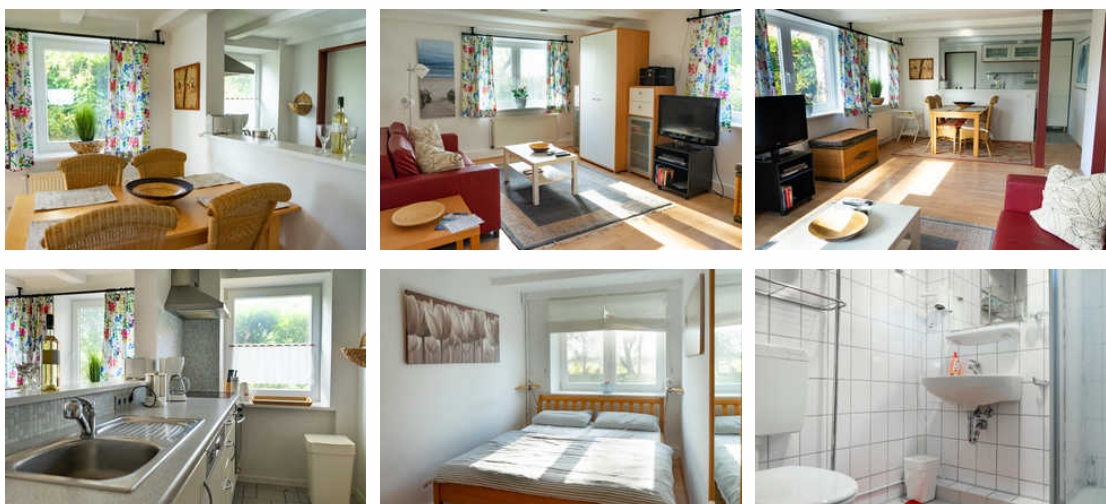

Hinten Haus Deichblick-Crildumersiel

Ferienhaus

Wangerland

Beschreibung

Jetzt NEU mit SKY Bundesliga und SKY Entertainment

Haus Deichblick, wo die Ruhe zu Hause ist.....

2 Personen Ferienwohnung, Wohn-/Essbereich, Schlafzimmer, Küche und Bad sind mit allem ausgestattet.

Es liegt etwas abseits vom Trubel und eignet sich sehr gut für Gäste, die Erholung und Ruhe pur suchen.

Im Haus können WLAN-Internet-Zugang, sowie Fetsnetztelefon kostenlos genutzt werden.

Waschmaschine und Trockner gegen Gebühr. Eine super ausgestatte Wohnung macht den Urlaub perfekt.

Deichblick-Crildumersiel hinten

2 Personen Ferienwohnung, Wohn-/Essbereich, Schlafzimmer, Küche und Bad sind mit allem ausgestattet. Ganz neu mit SKY Bundesliga und SKY Entertainment Haustiere sind bei und willkommen.

Essen & Trinken: Grillmöglichkeit

Freizeit: Fahrradverleih

Küche: Backofen, Kühlschrank, separate Küche, Spülmaschine

Sanitär: Bad/WC, Dusche/WC

Service: Tiere willkommen, Trockner, Waschmaschine

Technik: WLAN, Kabel/Sat, TV - Flachbild