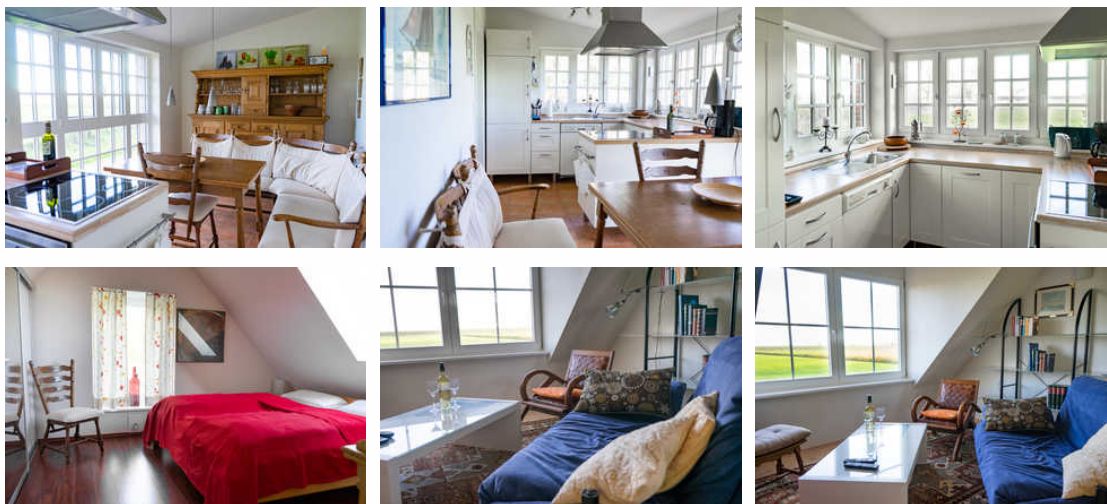

Vorne Haus Deichblick-Crildumersiel

Ferienhaus

Wangerland

Beschreibung

Jetzt NEU mit SKY Bundesliga und SKY Entertainment

Haus Deichblick, wo die Ruhe zu Hause ist.....

4 Personen Ferienwohnung, Wohn-/Essbereich, Schlafzimmer, Küche und Bad sind mit allem ausgestattet.

Es liegt etwas abseits vom Trubel und eignet sich sehr gut für Gäste, die Erholung und Ruhe pur suchen.

Im Haus können WLAN-Internet-Zugang, sowie Festsnetztelefon kostenlos genutzt werden.

Waschmaschine und Trockner gegen Gebühr. Eine super ausgestatte Wohnung macht den Urlaub perfekt.

Deichblick-Crildumersiel vorne

4 Personen Ferienwohnung, Wohn-/Essbereich, Schlafzimmer, Küche und Bad sind mit allem ausgestattet. Waschmaschine und Trockner gegen Gebühr. Eine super ausgestatte Wohnung macht den Urlaub perfekt.