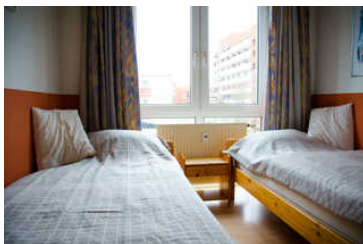

## Beschreibung

Machen Sie Urlaub in einer guten und komplett eingerichteten Ferienwohnung auf einer Ebene, die bis zu vier Personen zum Wohlfühlurlaub einlädt. Diese Wohnung liegt ganz in der Nähe Strandes und der kleinsten Fußgängerzone der Welt. Ausgestattet ist die Ferienwohnung Schaake mit zwei Schlafzimmern. Eins davon mit Doppelbett. Die Küche mit offenem Wohn- Essbereich, einem Balkon und einem Duschbad. Ein Schlafzimmer ist mit zwei Einzelbetten ausgestattet.

## Ferienwohnung Schaake Schillig

Ausgestattet ist die Ferienwohnung Schaake mit zwei Schlafzimmern. Eins davon mit Doppelbett. Die Küche mit offenem Wohn- Essbereich, einem Balkon und einem Duschbad. Ein Schlafzimmer ist mit zwei Einzelbetten ausgestattet.

## Ausstattung Zimmer

Größe: 45 qm

Belegung max.: 5

Anzahl Schlafzimmer: 2

Tiere willkommen: ja

WLAN: ja

Nichtraucher: ja