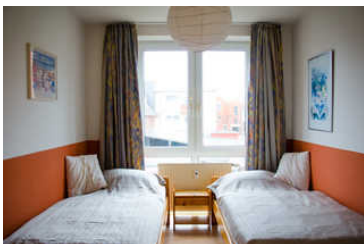

## Beschreibung

Machen Sie Urlaub in einer guten und komplett eingerichteten Ferienwohnung auf einer Ebene, die bis zu vier Personen zum Wohlfühlurlaub einlädt. Diese Wohnung liegt ganz in der Nähe Strandes und der kleinsten Fußgängerzone der Welt. Ausgestattet ist die Ferienwohnung Schaake mit zwei Schlafzimmern. Eins davon mit Doppelbett. Die Küche mit offenem Wohn- Essbereich, einem Balkon und einem Duschbad. Ein Schlafzimmer ist mit zwei Einzelbetten ausgestattet.

## Ferienwohnung Schaake Schillig

Ausgestattet ist die Ferienwohnung Schaake mit zwei Schlafzimmern. Eins davon mit Doppelbett. Die Küche mit offenem Wohn- Essbereich, einem Balkon und einem Duschbad. Ein Schlafzimmer ist mit zwei Einzelbetten ausgestattet.

## Ausstattung Zimmer

Größe: 45 qm

Belegung max.: 5

Anzahl Schlafzimmer: 2

Tiere willkommen: ja

WLAN: ja

Nichtraucher: ja