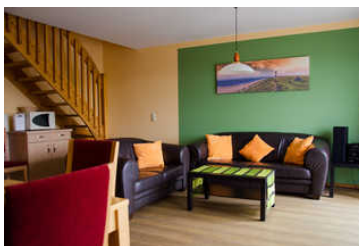

Ferienwohnung Schaake Hooksiel

Ferienwohnung

Hooksiel

Beschreibung

Machen Sie Urlaub in einer guten und komplett eingerichteten Ferienwohnung auf zwei Ebenen, die bis zu sechs Personen zum Wohlfühlurlaub einlädt. Diese Wohnung liegt ganz in der Nähe des Meerwasser Hallenwellenbades. Ausgestattet ist die Ferienwohnung Schaake mit drei Schlafzimmern. Eins davon (1 Doppelbett) befindet sich im unteren Bereich der Wohnung. Außerdem befinden hier sich die Küche mit offenem Wohn- Essbereich, einem Balkon und das Duschbad. Im Obergeschoss sind zwei weitere Schlafzimmer. Eins ist mit zwei Einzelbetten ausgestattet. Das zweite große Schlafzimmer ist mit einem Doppelbett und einem Kleiderschrank ausgestattet.

Fewo Schaake Hooksiel

Ausgestattet ist die Ferienwohnung Schaake mit drei Schlafzimmern. Eins davon (1 Doppelbett) befindet sich im unteren Bereich der Wohnung. Außerdem befinden hier sich die Küche mit offenem Wohn- Essbereich, einem Balkon und das Duschbad. Im Obergeschoss sind zwei weitere Schlafzimmer. Eins ist mit zwei Einzelbetten ausgestattet. Das zweite große Schlafzimmer ist mit einem Doppelbett und einem Kleiderschrank ausgestattet.