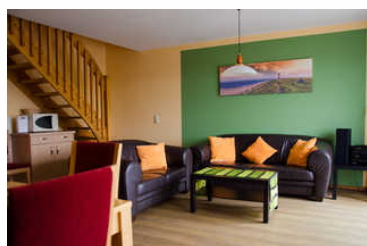

Ferienwohnung Schaake Hooksiel

Ferienwohnung

Hooksiel

Beschreibung

Machen Sie Urlaub in einer guten und komplett eingerichteten Ferienwohnung auf zwei Ebenen, die bis zu sechs Personen zum Wohlfühlurlaub einlädt. Diese Wohnung liegt ganz in der Nähe des Meerwasser Hallenwellenbades. Ausgestattet ist die Ferienwohnung Schaake mit drei Schlafzimmern. Eins davon (1 Doppelbett) befindet sich im unteren Bereich der Wohnung. Außerdem befinden hier sich die Küche mit offenem Wohn- Essbereich, einem Balkon und das Duschbad. Im Obergeschoss sind zwei weitere Schlafzimmer. Eins ist mit zwei Einzelbetten ausgestattet. Das zweite große Schlafzimmer ist mit einem Doppelbett und einem Kleiderschrank ausgestattet.

Fewo Schaake Hooksiel

Ausgestattet ist die Ferienwohnung Schaake mit drei Schlafzimmern. Eins davon (1 Doppelbett) befindet sich im unteren Bereich der Wohnung. Außerdem befinden hier sich die Küche mit offenem Wohn- Essbereich, einem Balkon und das Duschbad. Im Obergeschoss sind zwei weitere Schlafzimmer. Eins ist mit zwei Einzelbetten ausgestattet. Das zweite große Schlafzimmer ist mit einem Doppelbett und einem Kleiderschrank ausgestattet.